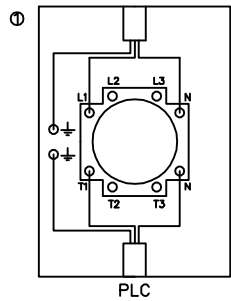

Customer : 1x230V - 8A (Type: D - 10.000A - AC3)

IG
(main switch)

Index	Date	Modification	Par	Contrôlé
Index	Date	Modification	Par	Contrôlé
Toutes les cotes sont des cotes extérieures / All dimensions are outside dimensions				
		Titre : HRmural 600 TAC4 Title :		
Date : 03/08/12 Unité : mm Dessiné par : Henrot M. Drawn by :		Client/Customer : 		Numéro de plan : Drawing number : 88.4.201
		Code client/Customer code:		